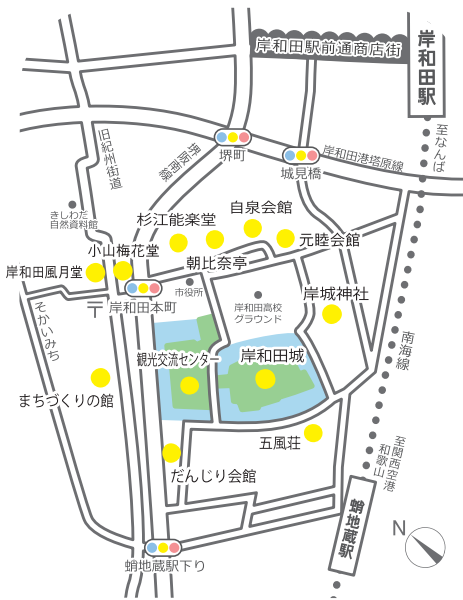

岸和田城下町七夕まつり参加施設

岸和田城下町サミットは、施設を中心に、城周辺のにぎわい創出に取り組んでいます。

岸和田城

オリジナル短冊と笹展示

- ・笹展示 7/1～9
- ・岸和田城風鈴まつり 7/1(土)～8/28(日)

岸和田市二の丸広場観光交流センター

オリジナル短冊と笹展示

- ・笹飾りは、7/7～9 観光交流センターテラスに飾ります。
- ・吹き流しプラスα (お楽しみに!) 7/1～9

岸和田 だんじり会館

オリジナル短冊と笹展示

- ・笹展示 7/1～9

まちづくりの館

笹展示

- ・笹展示 7/1～9

岸和田市五風荘

岸和田城濠端(東側)の笹展示と七夕メニュー

- ・笹展示 岸和田城濠端(東側)および五風荘庭園 7/5～9
- ・七夕限定持ち帰り用笹巻寿司ハーフカットの限定販売 7/7 11時～ 限定20個

自泉会館

笹展示&特別イベント「七夕まつりのお話」7/8(土)午後7時～

- 内容：七夕のお話と星の観察をします。※星観察は雨天中止
- 会場：自泉会館展示室と屋外 募集組数：10組(子どもと保護者)
- 募集方法：6月20日(火)午前10時より電話にて申込(先着順)
- 参加費無料 ・笹展示 7/1～7/9

岸城神社

笹展示&御縁を結ぶ、ちぎりの糸

- ・笹展示 6月下旬～7/9
- ・人生における全ての御縁を司る神様をお祀りする岸城神社の縁結びお守りちぎりの糸

杉江能楽堂 (公調庵)

笹展示と公調庵での七夕限定オリジナルメニュー

- ・笹展示 7/1～7/9
- ・七夕限定メニュー &スイーツ 7/1～9

パンパリー元睦会館

笹展示&七夕限定商品販売

- ・笹展示 7/5～9
- ・七夕限定商品 7/7 販売予定

小山梅花堂

笹展示&期間限定七夕スイーツ販売

- ・笹展示 7/5～9
- ・七夕に因んだ限定上生菓子「天の川」「七夕」の2種を販売 7/5～7/7

朝比奈亭 à Table

笹展示&七夕メニュー&クッキープレゼント

- ・期間限定の七夕に因んだオリジナルメニュー
- ・ご来店ご精算時に七夕クッキーをプレゼント

岸和田風月堂

笹展示

- ・七夕に因んだ上生菓子、季節の生菓子を色々ご用意しています。

七夕まつり地図

岸和田城

TEL 072-431-3251
開場時間：10時～17時
入場は16時まで
休場日：月曜日

岸和田市二の丸広場 観光交流センター

TEL 072-436-3430
開館時間：9時～18時
休館日：無休

岸和田だんじり会館

TEL 072-436-0914
開館時間：10時～17時
入場は16時まで
休館日：月曜日

まちづくりの館

TEL 072-433-3511
開館時間：9時～21時
休館日：月曜日

岸和田市五風荘

TEL 072-438-5230
営業時間：10時～21時
定休日：無休

自泉会館

TEL 072-423-9743
開館時間：9時～17時
休館日：月曜日

岸城神社

TEL 072-422-0686
見学時間：12時～12時
13時～16時
休館日：月曜日

杉江能楽堂

TEL 072-447-6206
見学時間：12時～18時
休館日：月曜日
※貸切イベントの場合は除く

パンパリー元睦会館

TEL 072-489-5700
営業時間：10時～18時(7/1～)
定休日：日祝(7月プレオープン期間)

朝比奈亭 à table

TEL 072-477-4226
営業時間：11時～
定休日：月曜日・火曜日

小山梅花堂

TEL 072-422-0017
営業時間：8時30分～19時
年中無休

岸和田風月堂

TEL 072-422-0057
営業時間：8時30分～18時30分
定休日：木曜日